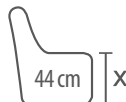

wysokość siedziska