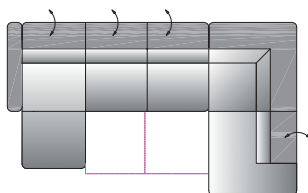

**sofa z funkcją spania**  
SOF.3R  
239/97/86-95  
pow. spania: 140x205

**narożnik z funkcją spania**  
NAR.1OT/2R  
166x246/97/86-95  
pow. spania: 140x210

**narożnik z funkcją spania**  
NAR.2R/1OT  
246x166/97/86-95  
pow. spania: 140x210

**narożnik z funkcją spania**  
NAR.2OT/2R  
196x254/97/86-95  
pow. spania: 140x210

**narożnik z funkcją spania**  
NAR.2R/2OT  
254x196/97/86-95  
pow. spania: 140x210

**narożnik z funkcją spania**  
NAR.1OT/2R/2OT  
166x331x196/97/86-95  
pow. spania: 140x270