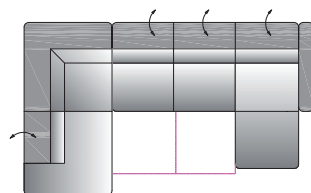

**sofa z funkcją spania**  
SOF.3R  
239/97/86-95  
pow. spania: 140x205

**narożnik z funkcją spania**  
NAR.1OT/2R  
166x246/97/86-95  
pow. spania: 140x210

**narożnik z funkcją spania**  
NAR.2R/1OT  
246x166/97/86-95  
pow. spania: 140x210

**narożnik z funkcją spania**  
NAR.2OT/2R  
196x254/97/86-95  
pow. spania: 140x210

**narożnik z funkcją spania**  
NAR.2R/2OT  
254x196/97/86-95  
pow. spania: 140x210

**narożnik z funkcją spania**  
NAR.1OT/2R/2OT  
166x331x196/97/86-95  
pow. spania: 140x270