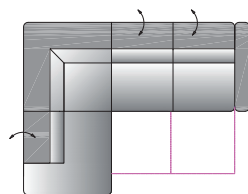

**sofa z funkcją spania**  
SOF.3R  
239/97/86-95  
pow. spania: 140x205

**narożnik z funkcją spania**  
NAR.1OT/2R  
166x246/97/86-95  
pow. spania: 140x210

**narożnik z funkcją spania**  
NAR.2R/1OT  
246x166/97/86-95  
pow. spania: 140x210

**narożnik z funkcją spania**  
NAR.2OT/2R  
196x254/97/86-95  
pow. spania: 140x210

**narożnik z funkcją spania**  
NAR.2R/2OT  
254x196/97/86-95  
pow. spania: 140x210

**narożnik z funkcją spania**  
NAR.1OT/2R/2OT  
166x331x196/97/86-95  
pow. spania: 140x270