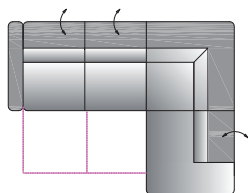

**sofa z funkcją spania**  
SOF.3R  
239/97/86-95  
pow. spania: 140x205

**narożnik z funkcją spania**  
NAR.1OT/2R  
166x246/97/86-95  
pow. spania: 140x210

**narożnik z funkcją spania**  
NAR.2R/1OT  
246x166/97/86-95  
pow. spania: 140x210

**narożnik z funkcją spania**  
NAR.2OT/2R  
196x254/97/86-95  
pow. spania: 140x210

**narożnik z funkcją spania**  
NAR.2R/2OT  
254x196/97/86-95  
pow. spania: 140x210

**narożnik z funkcją spania**  
NAR.1OT/2R/2OT  
166x331x196/97/86-95  
pow. spania: 140x270