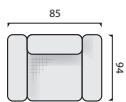

wys. 89

fotel
FOT.BF