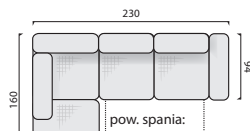

wys. 89

narożnik
NAR.2OT/3W

pow. spania:
134x193