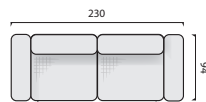

wys. 89

sofa 3-osobowa z funkcją spania
SOF.3W

pow. spania:
135x183