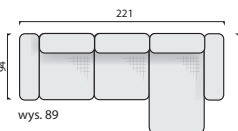

wys. 89

narożnik
NAR.3BF/1OT