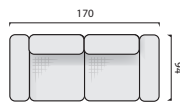

wys. 89

sofa 2-osobowa
SOF.2BF