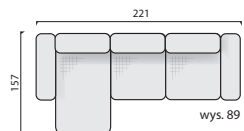

wys. 89

narożnik
NAR.1OT/3BF