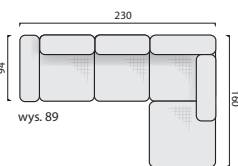

wys. 89

narożnik
NAR.3BF/2OT