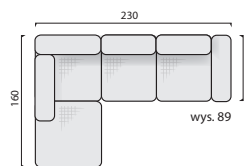

wys. 89

narożnik
NAR.2OT/3BF