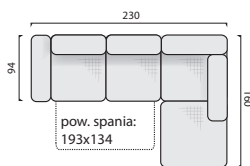

wys. 89

narożnik
NAR.3W/2OT

pow. spania:
193x134

wysokość siedziska

głębokość siedziska

pojemnik

dedykowane tkaniny

funkcja spania

nogi drewniane

mobilny ząglówek

pianka wysoko-elastyczna

sprężyna falista w wózku

sprężyna falista

wajner
1989

WAJNER MEBLE
ul. Kolejowa 67
Międzybórz