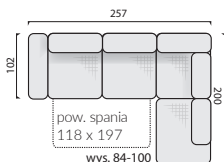

wys. 84-100

wys. 84-100

wys. 84-100
pow. spania
135 x 183

fotel
FOT.BF

sofa 2-osobowa
SOF.2BF

sofa 2-osobowa
SOF.2,5S

wys. 84-100
pow. spania
118 x 210

wys. 84-100
pow. spania
118 x 210

wys. 84-100
pow. spania
118 x 197

wys. 84-100
pow. spania
118 x 197

narożnik
NAR.1OT/3W

narożnik
NAR.3W/1OT

narożnik
NAR.2OT/3W

narożnik
NAR.3W/2OT

dedykowane tkaniny

funkcja spania