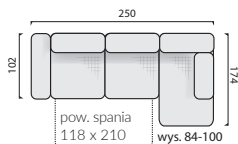

wys. 84-100

wys. 84-100

wys. 84-100
pow. spania
135 x 183

fotel
FOT.BF

sofa 2-osobowa
SOF.2BF

sofa 2-osobowa
SOF.2,5S

wys. 84-100
pow. spania
118 x 210

wys. 84-100
pow. spania
118 x 210

wys. 84-100
pow. spania
118 x 197

wys. 84-100
pow. spania
118 x 197

narożnik
NAR.1OT/3W

narożnik
NAR.3W/1OT

narożnik
NAR.2OT/3W

narożnik
NAR.3W/2OT

dedykowane tkaniny

funkcja spania