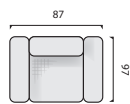

- nowoczesny design
- wyjątkowy komfort
- regulowany zagłówek
- funkcja spania
- pojemnik

Mocne strony EVAN

funkcja spania

ozdobny bok

pojemnik

regulowany zagłówek

CR - noga metalowa

Elementy kolekcji EVAN

wys. 84-100

wys. 84-100

wys. 84-100
pow. spania
135 x 183

fotel
FOT.BF

sofa 2-osobowa
SOF.2BF

sofa 2-osobowa
SOF.2,5S

wys. 84-100
pow. spania
118 x 210

wys. 84-100
pow. spania
118 x 210

wys. 84-100
pow. spania
118 x 197

wys. 84-100
pow. spania
118 x 197

narożnik
NAR.1OT/3W

narożnik
NAR.3W/1OT

narożnik
NAR.2OT/3W

narożnik
NAR.3W/2OT

dedykowane tkaniny

funkcja spania