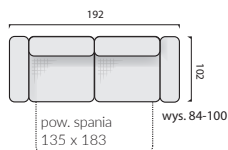

- nowoczesny design
- wyjątkowy komfort
- regulowany zagłówek
- funkcja spania
- pojemnik

Mocne strony EVAN

funkcja spania

ozdobny bok

pojemnik

regulowany zagłówek

CR - noga metalowa

Elementy kolekcji EVAN

wys. 84-100

wys. 84-100

wys. 84-100
pow. spania
135 x 183

fotel
FOT.BF

sofa 2-osobowa
SOF.2BF

sofa 2-osobowa
SOF.2,5S

wys. 84-100
pow. spania
118 x 210

wys. 84-100
pow. spania
118 x 210

wys. 84-100
pow. spania
118 x 197

wys. 84-100
pow. spania
118 x 197

narożnik
NAR.1OT/3W

narożnik
NAR.3W/1OT

narożnik
NAR.2OT/3W

narożnik
NAR.3W/2OT

dedykowane tkaniny

funkcja spania