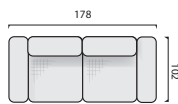

- nowoczesny design
- wyjątkowy komfort
- regulowany zagłówek
- funkcja spania
- pojemnik

Mocne strony EVAN

funkcja spania

ozdobny bok

pojemnik

regulowany zagłówek

CR - noga metalowa

Elementy kolekcji EVAN

wys. 84-100

wys. 84-100

wys. 84-100
pow. spania
135 x 183

fotel
FOT.BF

sofa 2-osobowa
SOF.2BF

sofa 2-osobowa
SOF.2,5S

wys. 84-100
pow. spania
118 x 210

wys. 84-100
pow. spania
118 x 210

wys. 84-100
pow. spania
118 x 197

wys. 84-100
pow. spania
118 x 197

narożnik
NAR.1OT/3W

narożnik
NAR.3W/1OT

narożnik
NAR.2OT/3W

narożnik
NAR.3W/2OT

dedykowane tkaniny

funkcja spania