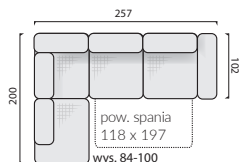

wys. 84-100

wys. 84-100

wys. 84-100
pow. spania
135 x 183

fotel
FOT.BF

sofa 2-osobowa
SOF.2BF

sofa 2-osobowa
SOF.2,5S

wys. 84-100
pow. spania
118 x 210

wys. 84-100
pow. spania
118 x 210

wys. 84-100
pow. spania
118 x 197

wys. 84-100
pow. spania
118 x 197

narożnik
NAR.1OT/3W

narożnik
NAR.3W/1OT

narożnik
NAR.2OT/3W

narożnik
NAR.3W/2OT

dedykowane tkaniny

funkcja spania