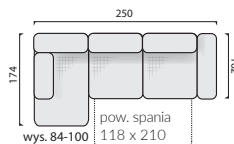

wys. 84-100

wys. 84-100

wys. 84-100
pow. spania
135 x 183

fotel
FOT.BF

sofa 2-osobowa
SOF.2BF

sofa 2-osobowa
SOF.2,5S

wys. 84-100
pow. spania
118 x 210

wys. 84-100
pow. spania
118 x 210

wys. 84-100
pow. spania
118 x 197

wys. 84-100
pow. spania
118 x 197

narożnik
NAR.1OT/3W

narożnik
NAR.3W/1OT

narożnik
NAR.2OT/3W

narożnik
NAR.3W/2OT

dedykowane tkaniny

funkcja spania